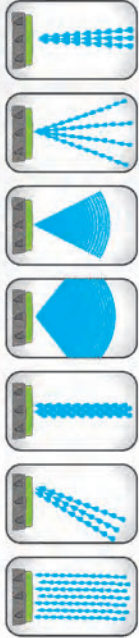

Narzędzia ogrodowe

Bogaty wybór narzędzi do pracy w ogrodzie.

str.
18

siekiry / piły

str.
19

nożyce / sekatory

str.
21

mini narzędzia / grabie

str.
23

topaty / widły

str.
27

szczotki / rękawice

Systemy nawadniania

ZRASZACZ pistoletowy 7-FUNKCYJNY

WYKONANY Z NAJWYŻSZEJ JAKOŚCI TWORZYWA

7 trybów
STRONG GRIP ABS

- ANTYPOŚLIZGOWA POWŁOKA z miękkiego tworzywa sztucznego
- DŹWIGNIA REGULACJI SIŁY STRUMIENIA WODY
- BLOKADA PRACY CIĄGLEJ

ERGONOMICZNY UCHWYT

GUMOWA POWŁOKA zapobiega uszkodzeniom

SIEDEM RODZAJÓW STRUMIENIA WODY

ERGONOMICZNY UCHWYT

GUMOWA POWŁOKA zapobiega uszkodzeniom

RÓŻNE RODZAJE STRUMIENIA WODY

STALCO			cena netto
S-80302	regulowany strumień	1/48	24,88 zł/szt

ZRASZACZ prosty regulowany

adjustable hose nozzle

- tworzywo ABS
- płynna regulacja strumienia wody od silnego strumienia do delikatnej mgiełki