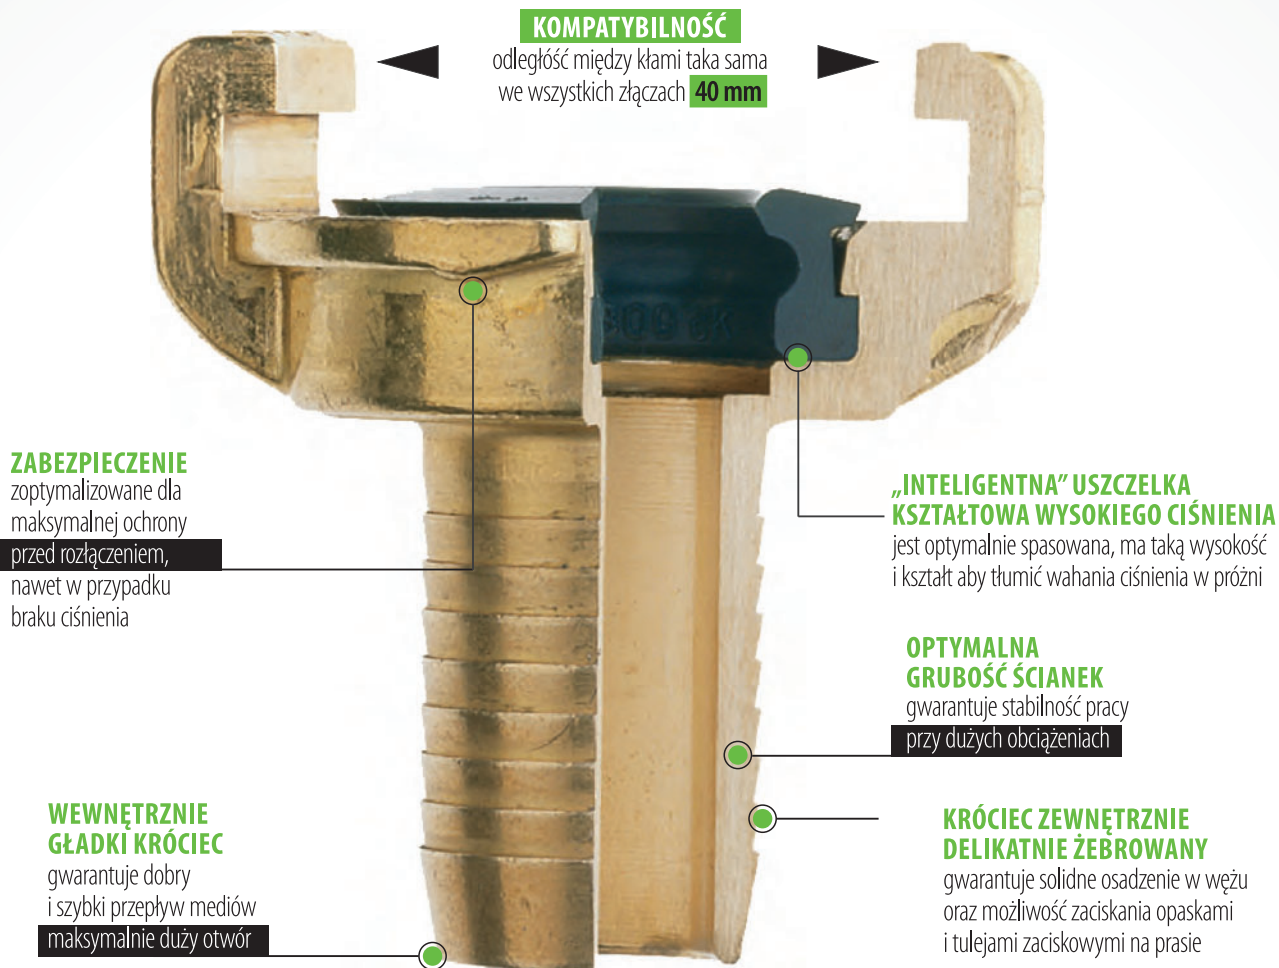

3/4"
 SIZE

- rozmiar: 3/4"
- tworzywo ABS
- antypoślizgowy uchwyt

			cena netto
S-80444	3/4"	25/500	0,83 zł/szt

PRZYŁĄCZE z zaworem

internal thread adapter and valve

3/4"
 SIZE

- do kranu 3/4"
- tworzywo ABS
- zawór z płynną regulacją siły strumienia

			cena netto
S-80456	3/4"	5/300	4,53 zł/szt

duża wytrzymałość
na działanie czynników zewnętrznych

SZYBKI I ŁATWY
SPOSÓB ŁĄCZENIA ZE SOBĄ WĘŻY
o różnych średnicach

PROSTOTA KONSTRUKCJI

podział ze względu na **RODZAJ POŁĄCZENIA**

- wykonane z mosiądzu
- prostota konstrukcji-odległość między kłami taka sama we wszystkich złączach-40 mm
- „inteligentna” uszczelka kształtowa wysokiego ciśnienia
- optymalna grubość ścianek

STALCO
 nr katalogowy
PERFECT